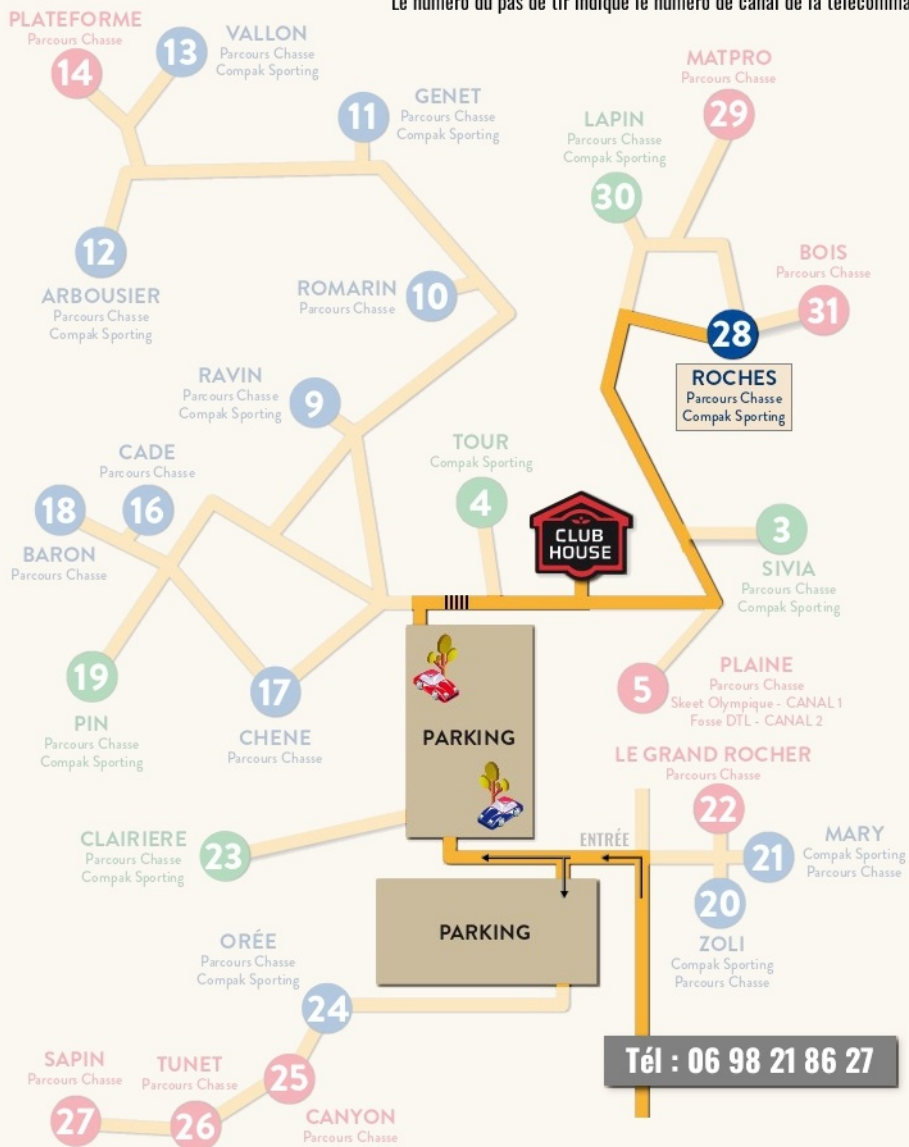

ALLER À ROCHE

25 Parcours de Chasse - 5 Parcours Spécial Débutant - 13 Compak Sporting - 1 Skeet Olympique - 1 Fosse DTL

VERT = FACILE **BLEU = MOYEN** **ROUGE = DIFFICILE**

Le numéro du pas de tir indique le numéro de canal de la télécommande