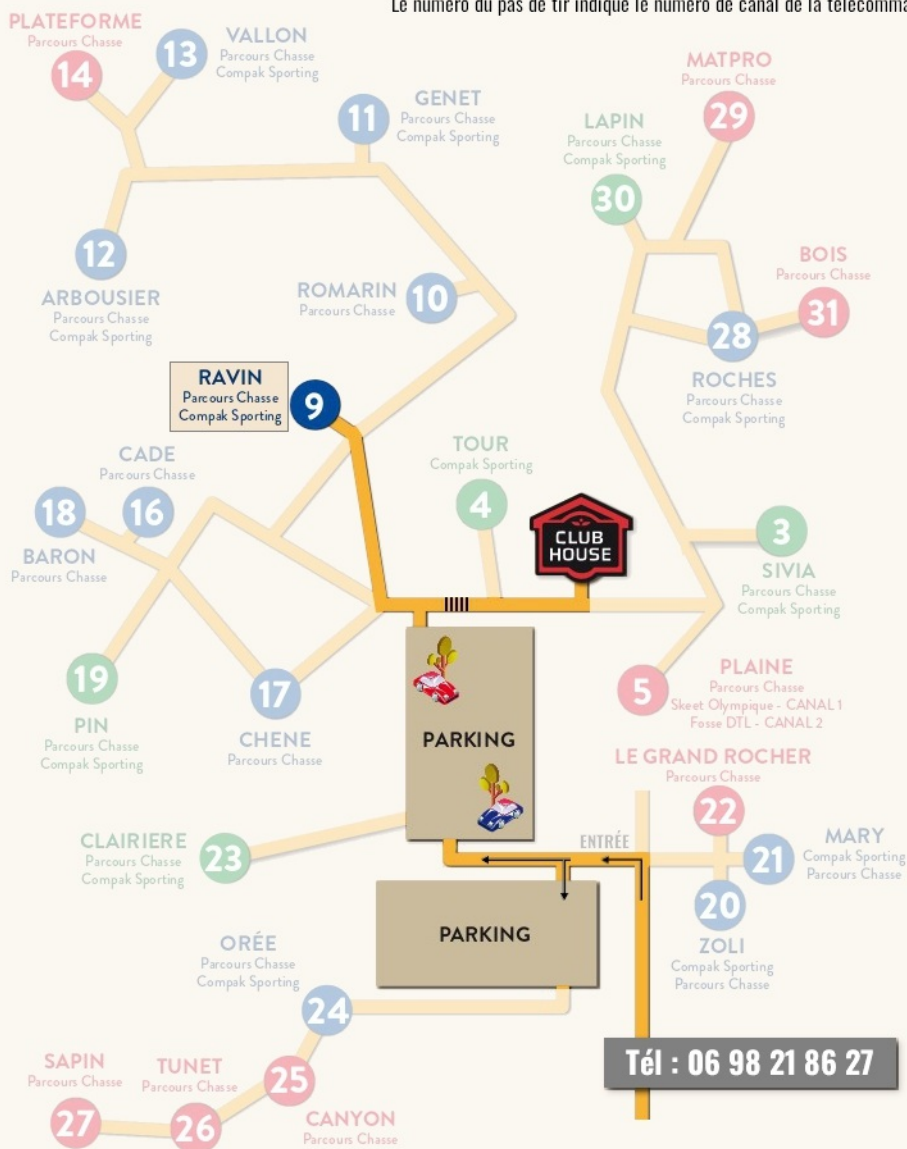

ALLER À RAVIN

25 Parcours de Chasse - 5 Parcours Spécial Débutant - 13 Compak Sporting - 1 Skeet Olympique - 1 Fosse DTL

VERT = FACILE   **BLEU = MOYEN**   **ROUGE = DIFFICILE**

Le numéro du pas de tir indique le numéro de canal de la télécommande

Tél : 06 98 21 86 27